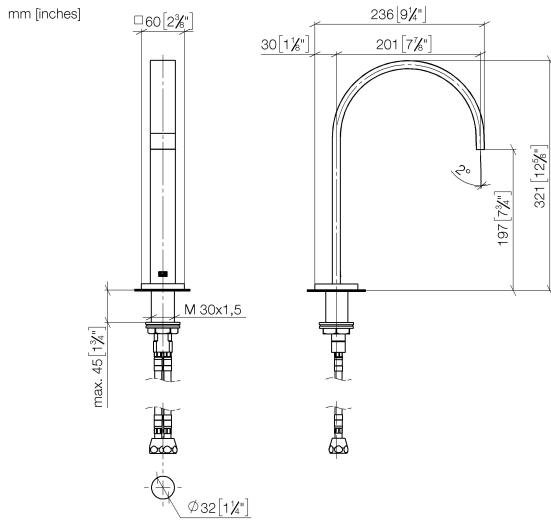

13 715 782

- sporgenza 200 mm
- bocca fissa
- Getto squadrato con aria
- altezza rubinetteria 321 mm
- altezza fino al rompigitto 190 mm
- diametro foro 35 mm
- 2x tubo flessibile di mandata M 10 x 1 avvitato, tenuta controllata
- rosetta 60 x 60 mm
- portata max 5,7 l/min
- senza piombo
- Questo prodotto può aiutare un edificio a soddisfare i requisiti dei Green Building Rating Systems, ad es. LEED®, BREEAM®, DGNB

13 715 782

Diagramma di portata

Certificati

GDV_0400289.

13 715 782

Parts for other finishes can be found here: Cromato

Elenco delle parti di ricambio

N.	Codice articolo	Denominazione	Quantità necessaria	Tempo di produzione
1	90 28 22 155 01-06	bocca di erogazione	1	10
2	09 27 78 034-06	rosetta	1	10
3	09 11 10 054 10 90	attacco	1	2
4	09 14 10 130 90	guarnizione	1	2
5	09 11 10 055 10 90	attacco	1	2
6	04 30 04 019 00 90	flessibile	2	2
7	04 23 10 009 01 90	set di fissaggio	1	2
8	90 14 10 060 00 90	guarnizione	1	2
9	09 31 20 065 90	tappo	1	2
10	10 125 970-06	Piletta con chiusura a scatto 1 1/4" - Platinato spazzolato	1	2